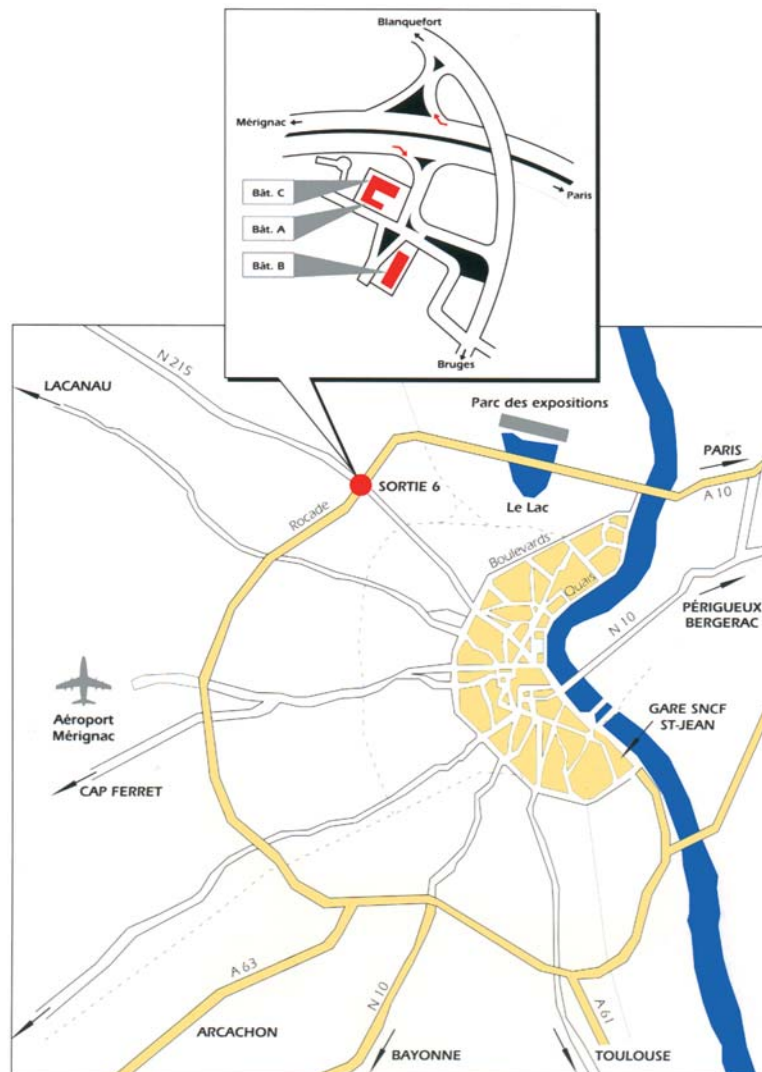

Plan de situation

Maison de l'Industrie
35-37, avenue Maryse Bastié - BP75 - 33523 BRUGES cedex
Tél. 05 56 57 44 44 Fax : 05 56 28 39 41

Maison de l'Industrie Salle Athéna (Bât. A) jeudi 27 mars 2008 - 14h30